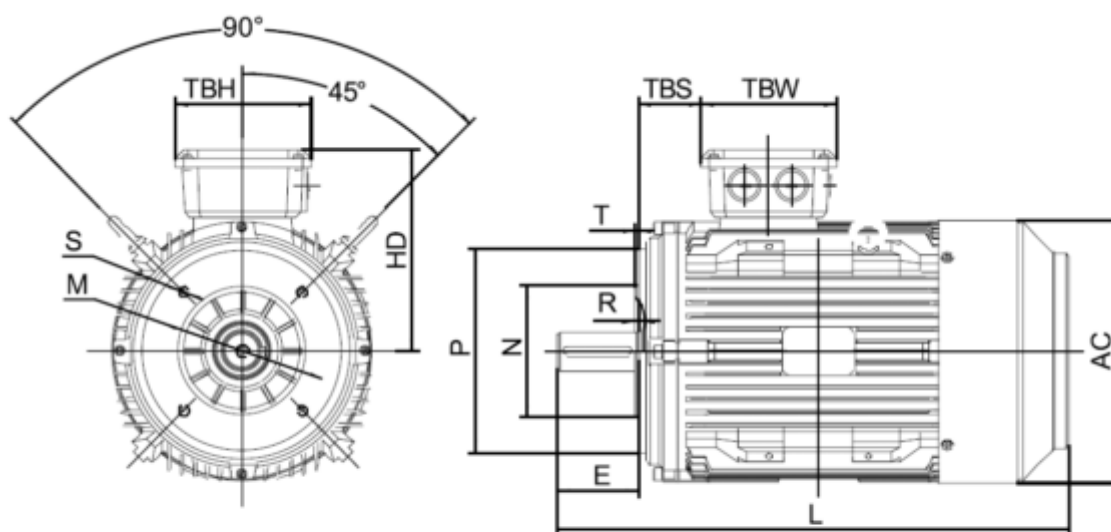

Varenummer: 250303700425  
 Beskrivelse: Kleedrive T3C 225S-4 37.0KW 1400 o/min  
 3x400/690V 50HZ IP55 B14 Eff=93,9%

## Mål

AA = 440	K = Ø19	TBW = 186
AC = Ø459	L = 810	
AD = 558	M =	
D = Ø60	N =	
E = 140	P =	
F = 18	S =	
G = 53	TBH = 233	
HD = 333	TBS = 199	